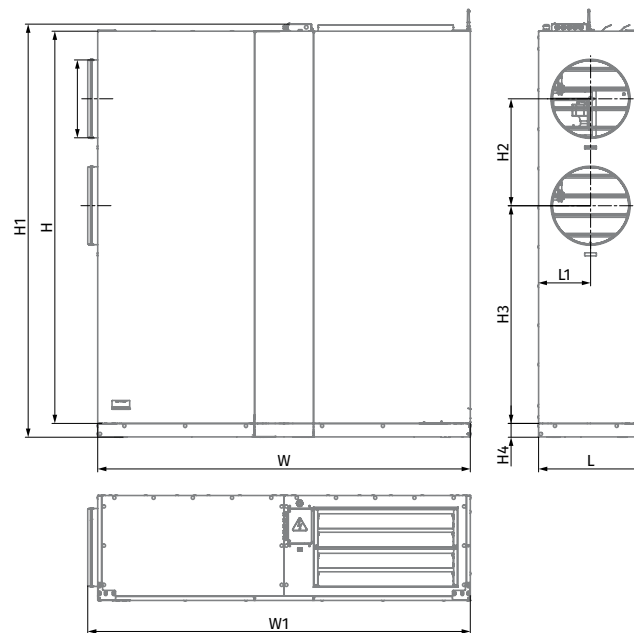

CIVIC EC LB

CENTRALE WENTYLACYJNE
- POMIESZCZENIA POJEDYNCZE

Wymiary [mm]

Model	Ø D	H	H1	H2	H3	H4	L	L1	W	W1	W2
CIVIC EC LB 300	200	1770	1476	294	-	-	470	520	620	230	195
CIVIC EC LB 500	250	2170	1833	337	-	-	535	585	750	290	230
CIVIC EC LB 1200	397	2000	2106	545	1110	70	535	265	1900	1951	-

CIVIC EC LB 300 / CIVIC EC LB 500

CIVIC EC LB 1200

UWAGA!

CIVIC EC LB 1200 w wersji wykonania prawej lub lewej. W WERSJI