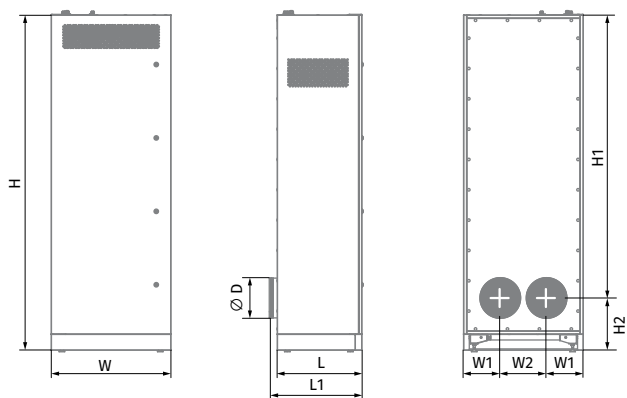

CIVIC EC LB

CENTRALE WENTYLACYJNE
- POMIESZCZENIA POJEDYNCZE

Wymiary [mm]

Model	Ø D	H	H1	H2	H3	H4	L	L1	W	W1	W2
CIVIC EC LB 300	200	1770	1476	294	-	-	470	520	620	230	195
CIVIC EC LB 500	250	2170	1833	337	-	-	535	585	750	290	230
CIVIC EC LB 1200	397	2000	2106	545	1110	70	535	265	1900	1951	-

CIVIC EC LB 300 / CIVIC EC LB 500

CIVIC EC LB 1200

UWAGA!

CIVIC EC LB 1200 w wersji wykonania prawej lub lewej. W WERSJI